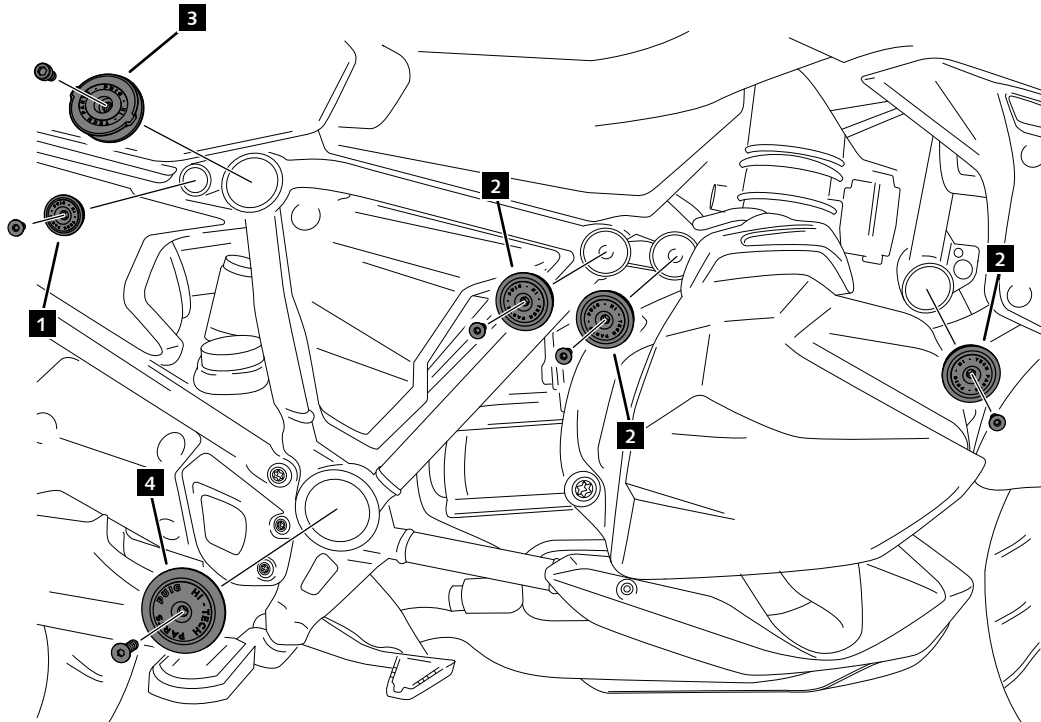

CONSULTAR EN NUESTRA PAGINA WEB LA DISPONIBILIDAD DEL VIDEO DE MONTAJE DE ESTA REFERENCIA.
CONSULT OUR WEBSITE THE VIDEO MOUNT AVAILABILITY OF THIS REFERENCE.

BMW R1250R '19-

REF
21536N

INSTRUCCIONES DE MONTAJE - MOUNTING INSTRUCTIONS - MONTAGEANLEITUNG

LADO DERECHO - RIGHT SIDE - RECHTE SEITE

1

ASSEMBLY
MONTAJE

LADO IZQUIERDO - LEFT SIDE - LINKE SEITE

2

ASSEMBLY
MONTAJE